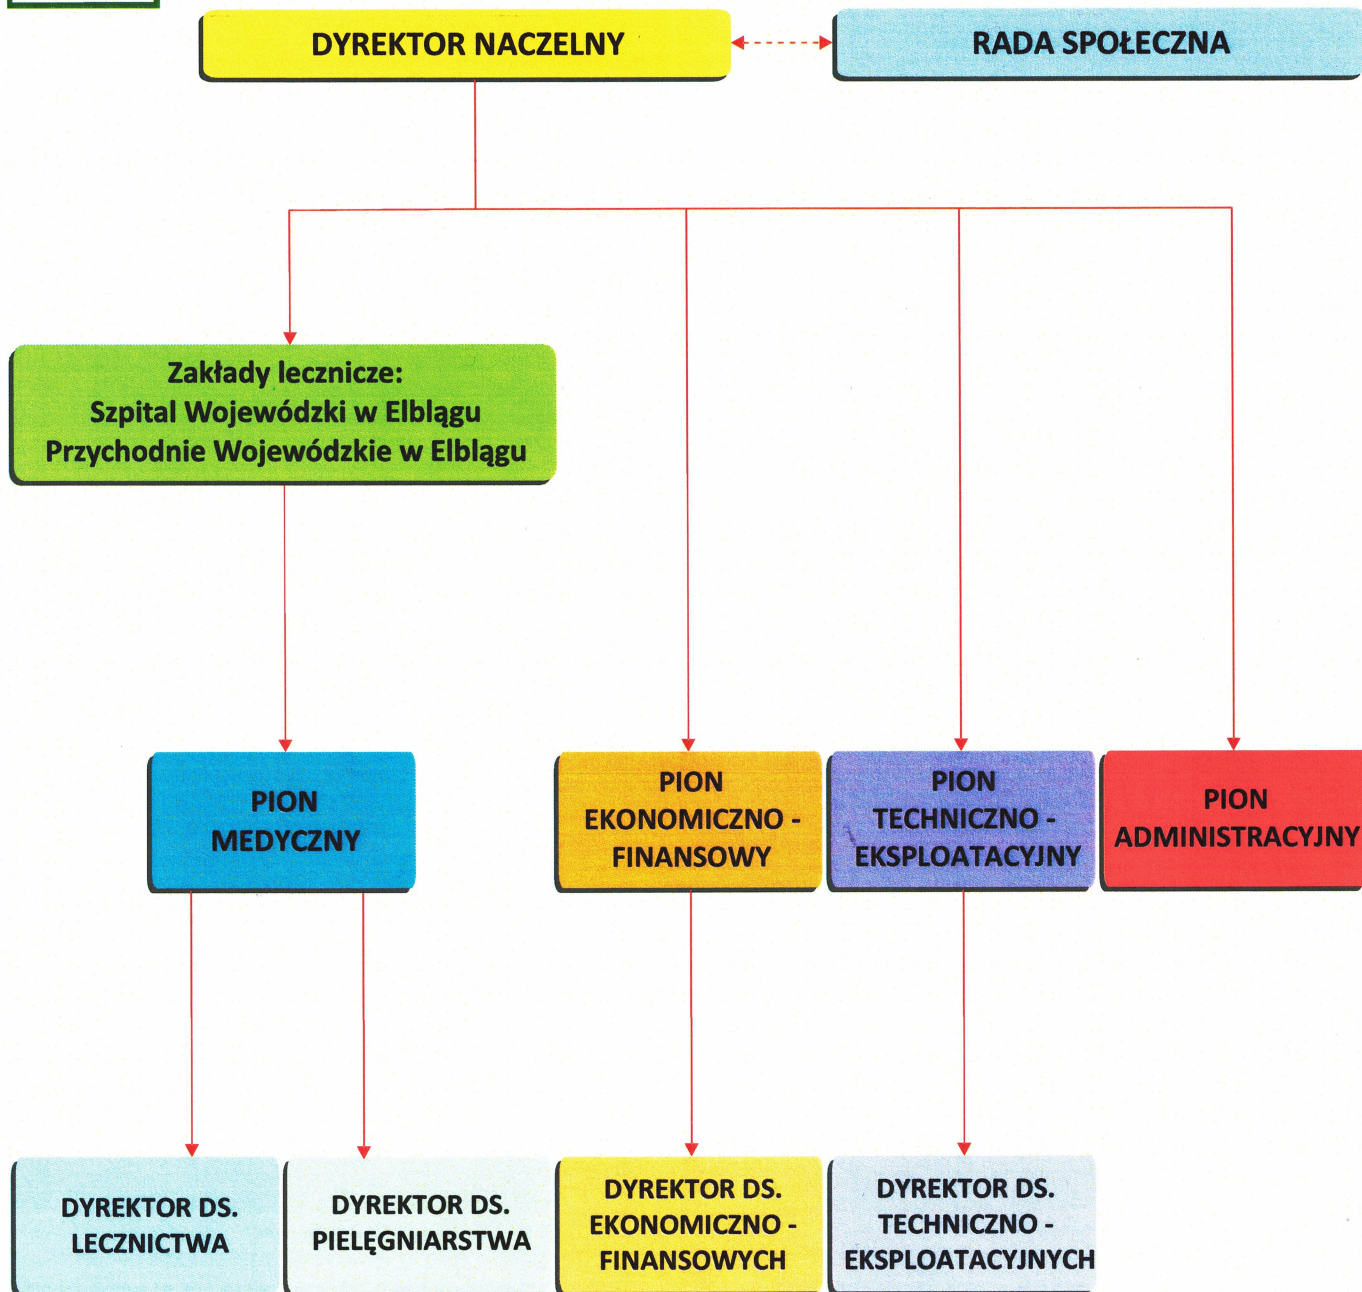

WOJEWÓDZKI SZPITAL ZESPOŁONY W ELBLĄGU

SCHEMAT STRUKTURY ORGANIZACYJNEJ

WOJEWÓDZKIEGO SZPITALA ZESPOŁONEGO W ELBLĄGU

DYREKTOR NACZELNY
[Signature]
mgr Elżbieta Gelert